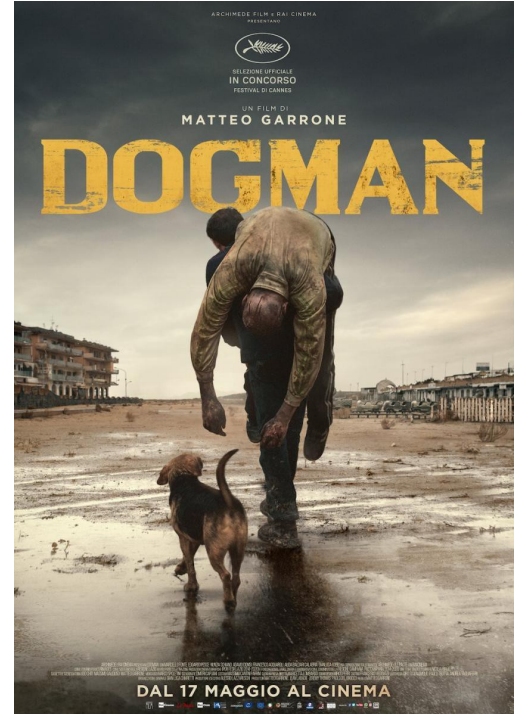

# Dogman

(Id.)

**Regia:** Matteo Garrone

**Interpreti:** Marcello Fonte, Edoardo Gero, Nunzia Schiano, Adamo Dionisi, Francesco Acquaroli, Alida Baldari Calabria, Gianluca Gobbi

**Sceneggiatura:** Ugo Chiti, Matteo Garrone, Massimo Gaudioso

**Organizzatore generale:** Gian Luca Chiarett

**Produttore esecutivo:** Alessio Lazzareschi

**Produttori:** Matteo Garrone, Jean Labadie, Jeremy Thomas, Paolo Del Brocco

**Durata:** 99 minuti ca. – colore

Copyright 2018 – Archimede S.r.l./Le Pacte S.a.s.

**Paese di produzione:** Italia/Francia

**Genere:** drammatico

**Nota:** 5

*Marcello è un uomo mite, che possiede una toelettatura per cani e che è totalmente preso dalla piccola figlia. Simoncino invece è uno svitato pugile, appena uscito dal carcere e in cerca di pericolo. Legato dalla lealtà nei confronti dell'amico, Marcello segue i piani di Simoncino e diventa il suo compagno in una serie di scorribande che terrorizzano la loro periferia. Succube del carismatico Simoncino, Marcello finirà per prendere consapevolezza su quanto negativa sia l'influenza dell'amico, immaginando una vendetta dall'esito inaspettato.*